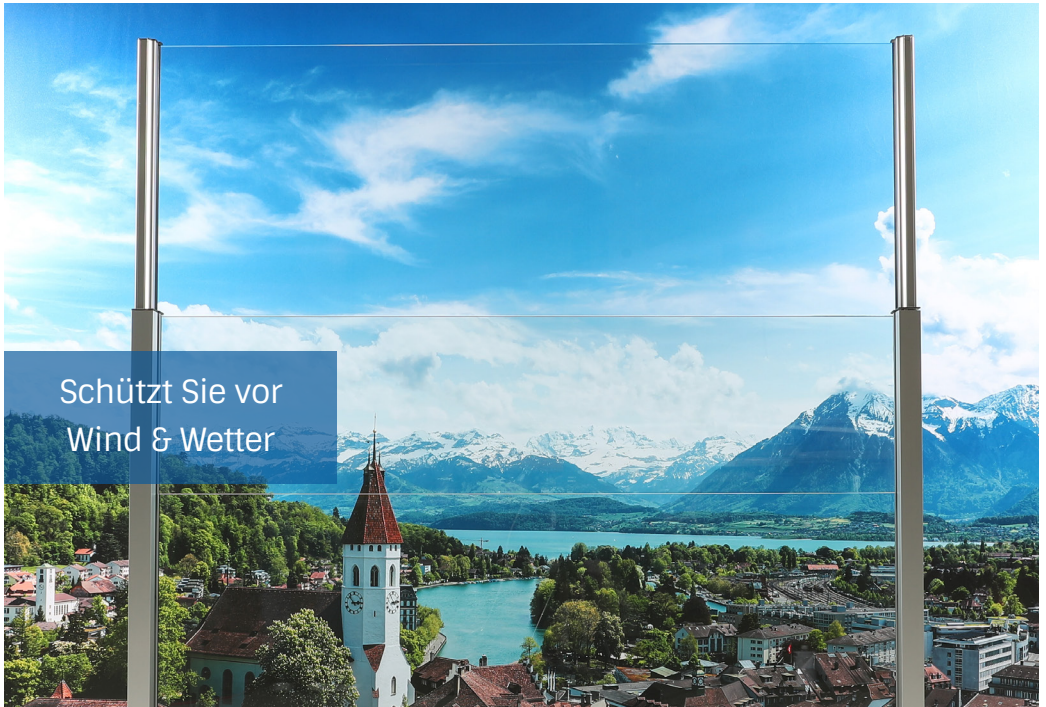

SLIDE[®]
GLASS

Schützt Sie vor
Wind & Wetter

#slideglass 

Das innovative Windschutzgeländer

Die wundervolle Aussicht genießen und bei Bedarf gegen Wind und Wetter geschützt sein...

...ist ab sofort möglich, dank der intelligenten Kombination von Geländer und Windschutz.

Mit einer einfachen manuellen Betätigung kann das SlideGlass® Windschutzgeländer 20 in einen Windschutz umgewandelt werden. Und genau so einfach wird der Windschutz wiederum zu einem Geländer. Dabei werden Sie durch ein speziell entwickeltes Gasdruckfedersystem unterstützt. Natürlich ohne Strom, ganz einfach von Hand bedienbar.

Werden Sie Ihren Balkon, Sitzplatz oder Ihre Terrasse auf und genießen Sie Ihre wertvolle Zeit draussen.

SlideGlass® Geländer 20

Ihre Vorteile

- ✓ Geländer dient als Absturzsicherung gemäss SIA 358
- ✓ statisch geprüft inkl. Nachweis
- ✓ bis zu Windklasse 6
- ✓ Fussplatten & Pfosten aus Aluminium (korrosionsbeständig)
- ✓ einfache manuelle Bedienung
- ✓ filigranes Design
- ✓ Farbe nach Wahl
- ✓ als Sichtschutz einsetzbar
- ✓ häufig baubewilligungsfrei
- ✓ entwickelt und hergestellt in der Schweiz