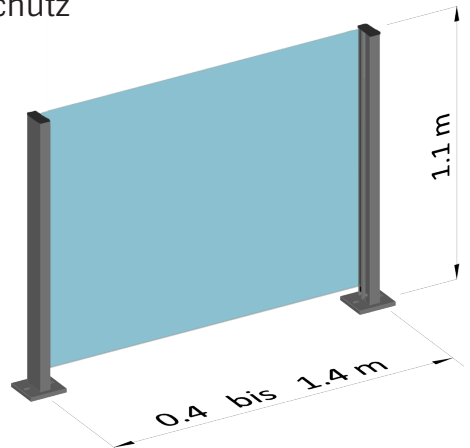

SLIDE[®]
GLASS

Schützt Sie vor
Wind & Wetter

#slideglass 

Das innovative Windschutzgeländer

Die wundervolle Aussicht genießen und bei Bedarf gegen Wind und Wetter geschützt sein...

...ist ab sofort möglich, dank der intelligenten Kombination von Geländer und Windschutz.

Mit einer einfachen manuellen Betätigung kann das SlideGlass® Windschutzgeländer 20 in einen Windschutz umgewandelt werden. Und genau so einfach wird der Windschutz wiederum zu einem Geländer. Dabei werden Sie durch ein speziell entwickeltes Gasdruckfedersystem unterstützt. Natürlich ohne Strom, ganz einfach von Hand bedienbar.

Werden Sie Ihren Balkon, Sitzplatz oder Ihre Terrasse auf und genießen Sie Ihre wertvolle Zeit draussen.

SlideGlass® Geländer 20

Ihre Vorteile

- ✓ Geländer dient als Absturzsicherung gemäss SIA 358
- ✓ statisch geprüft inkl. Nachweis
- ✓ bis zu Windklasse 6
- ✓ Fussplatten & Pfosten aus Aluminium (korrosionsbeständig)
- ✓ einfache manuelle Bedienung
- ✓ filigranes Design
- ✓ Farbe nach Wahl
- ✓ als Sichtschutz einsetzbar
- ✓ häufig baubewilligungsfrei
- ✓ entwickelt und hergestellt in der Schweiz